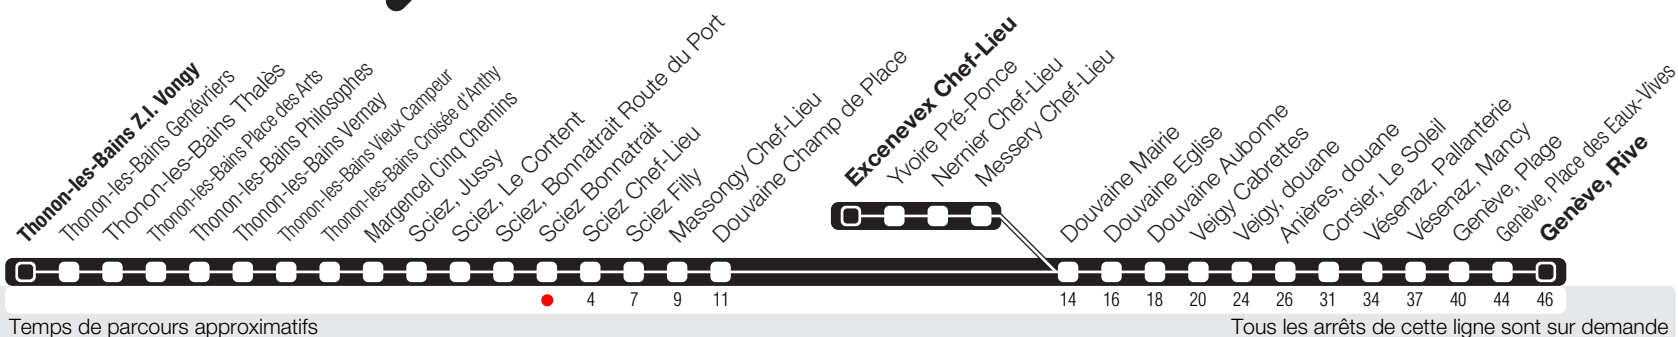

Sciez Bonnaitrait

Zone -

Suivez l'état du réseau en direct, avec l'app tpg

➔ Genève, Rive

Horaire valable du 11.12.2022 au 09.12.2023

Horaire Normal

+ La ligne ne circule pas les 10.04 (Lundi de Pâques), 18.05 (Ascension), 29.05 (Lundi de Pentecôte).

Horaire Vacances

+ Du 18.12 au 02.01, du 05.02 au 19.02, du 09.04 au 23.04, du 09.07 au 04.09, du 22.10 au 05.11.

	Lundi-Vendredi	Samedi	Dimanche	Lundi-Vendredi
04				
05				
06	07 37			07 37
07	07 37	07		07 37
08	07 41	07		07 41
09	41			41
10				
11	37	37		37
12	37			37
13				
14				
15	24			24
16	24			24
17	09 39	39		09 39
18				
19	07			07
20				
21				
22				
23				
00				
01				
02				
03				