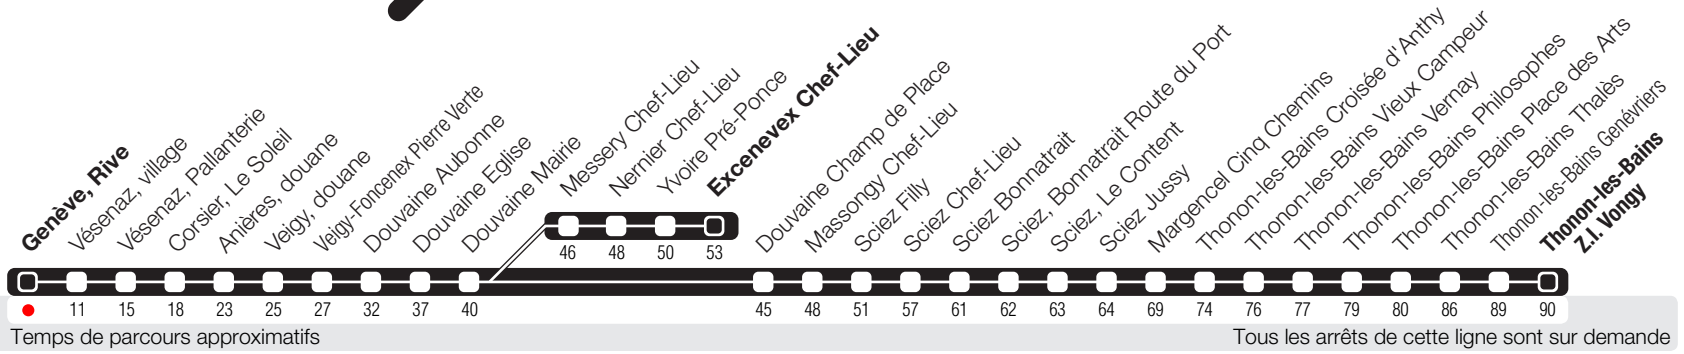

# Genève, Rive

Zone 10

Suivez l'état du réseau en direct, avec l'app tpg

## Thonon-les-Bains/Excenevex

**Horaire valable du 11.12.2022 au 09.12.2023**

### Horaire Normal

+ La ligne ne circule pas les 10.04 (Lundi de Pâques), 18.05 (Ascension), 29.05 (Lundi de Pentecôte).